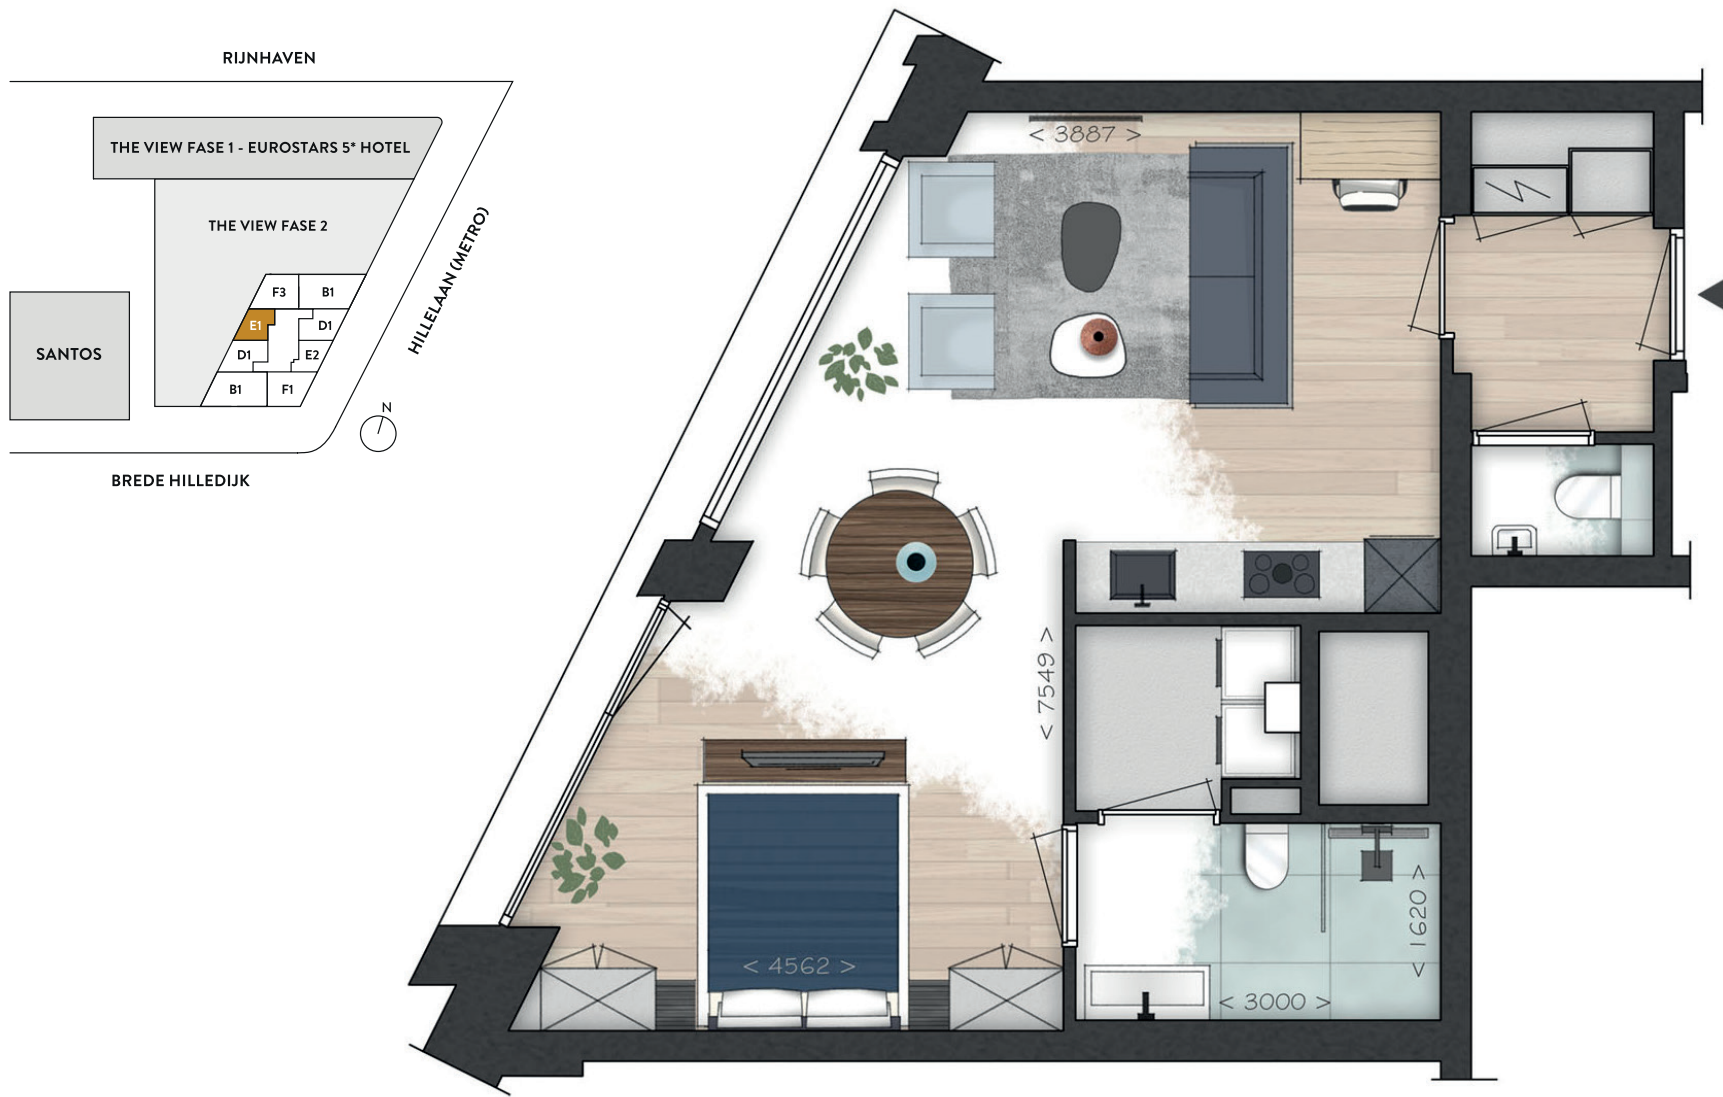

TYPE F3 3-KAMERAPPARTEMENT VAN CA. 71 M² WOONOPPERVLAKTE

TYPE F1 3-KAMERAPPARTEMENT VAN CA. 71 M² WOONOPPERVLAKTE

TYPE E2

1-KAMERAPPARTEMENT VAN CA. 48 M² WOONOPPERVLAKTE

TYPE E1

1-KAMERAPPARTEMENT VAN CA. 50 M² WOONOPPERVLAKTE

TYPE D1

2-KAMERAPPARTEMENT VAN CA. 57 M² WOONOPPERVLAKTE

TYPE B1

3-KAMERAPPARTEMENT VAN CA. 101 M² WOONOPPERVLAKTE