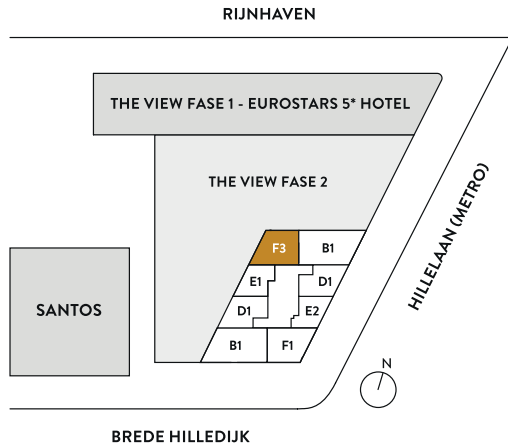

TYPE F3 3-KAMERAPPARTEMENT VAN CA. 71 M² WOONOPPERVLAKTE

TYPE F1 3-KAMERAPPARTEMENT VAN CA. 71 M² WOONOPPERVLAKTE

TYPE E2

1-KAMERAPPARTEMENT VAN CA. 48 M² WOONOPPERVLAKTE

TYPE E1

1-KAMERAPPARTEMENT VAN CA. 50 M² WOONOPPERVLAKTE

TYPE D1

2-KAMERAPPARTEMENT VAN CA. 57 M² WOONOPPERVLAKTE

TYPE B1

3-KAMERAPPARTEMENT VAN CA. 101 M² WOONOPPERVLAKTE