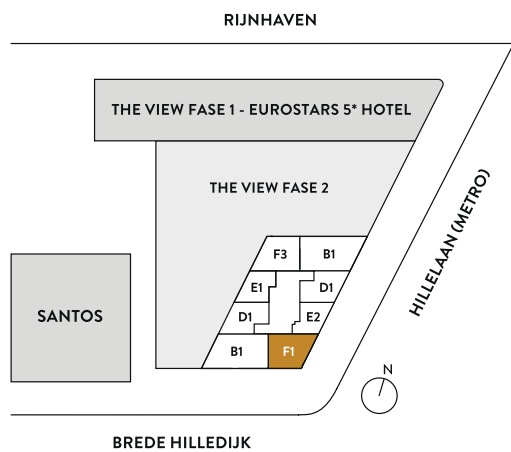

TYPE F3 3-KAMERAPPARTEMENT VAN CA. 71 M² WOONOPPERVLAKTE

TYPE F1 3-KAMERAPPARTEMENT VAN CA. 71 M² WOONOPPERVLAKTE

TYPE E2

1-KAMERAPPARTEMENT VAN CA. 48 M² WOONOPPERVLAKTE

TYPE E1

1-KAMERAPPARTEMENT VAN CA. 50 M² WOONOPPERVLAKTE

TYPE D1

2-KAMERAPPARTEMENT VAN CA. 57 M² WOONOPPERVLAKTE

TYPE B1

3-KAMERAPPARTEMENT VAN CA. 101 M² WOONOPPERVLAKTE