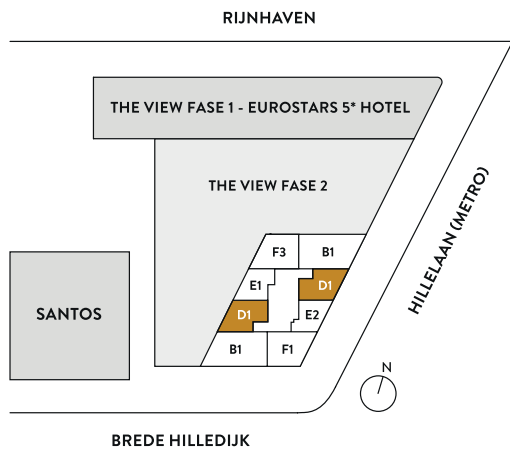

TYPE F3 3-KAMERAPPARTEMENT VAN CA. 71 M² WOONOPPERVLAKTE

TYPE F1 3-KAMERAPPARTEMENT VAN CA. 71 M² WOONOPPERVLAKTE

TYPE E2

1-KAMERAPPARTEMENT VAN CA. 48 M² WOONOPPERVLAKTE

TYPE E1

1-KAMERAPPARTEMENT VAN CA. 50 M² WOONOPPERVLAKTE

TYPE D1

2-KAMERAPPARTEMENT VAN CA. 57 M² WOONOPPERVLAKTE

TYPE B1

3-KAMERAPPARTEMENT VAN CA. 101 M² WOONOPPERVLAKTE