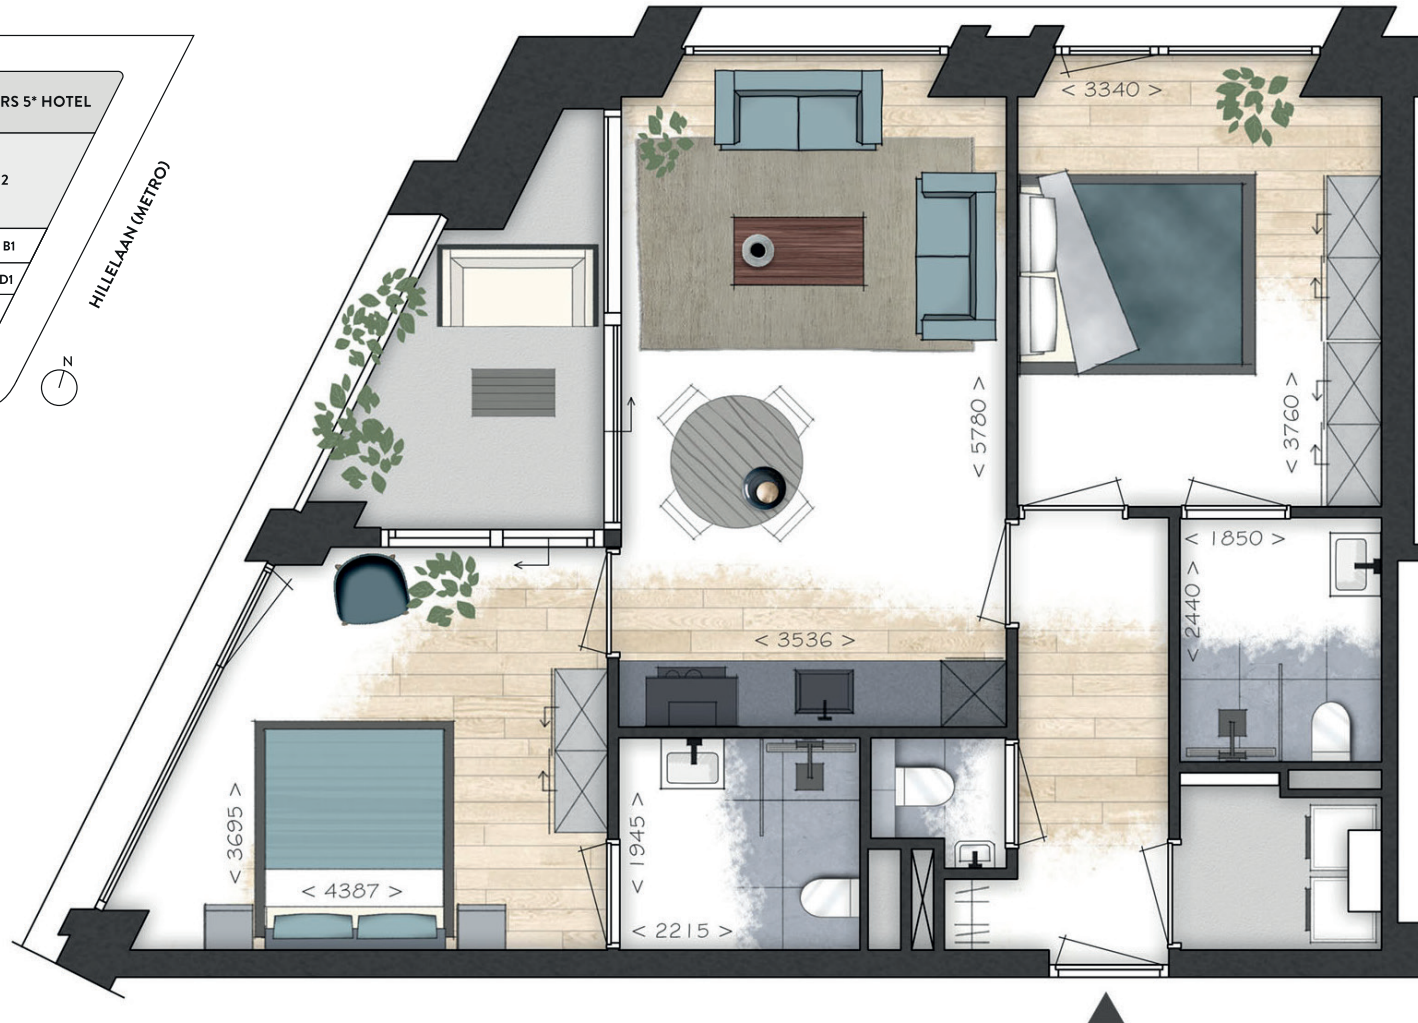

TYPE F3 3-KAMERAPPARTEMENT VAN CA. 71 M² WOONOPPERVLAKTE

TYPE F1 3-KAMERAPPARTEMENT VAN CA. 71 M² WOONOPPERVLAKTE

TYPE E2

1-KAMERAPPARTEMENT VAN CA. 48 M² WOONOPPERVLAKTE

TYPE E1

1-KAMERAPPARTEMENT VAN CA. 50 M² WOONOPPERVLAKTE

TYPE D1

2-KAMERAPPARTEMENT VAN CA. 57 M² WOONOPPERVLAKTE

TYPE B1

3-KAMERAPPARTEMENT VAN CA. 101 M² WOONOPPERVLAKTE