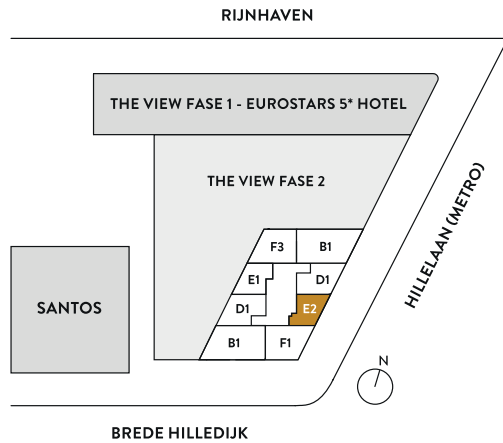

TYPE F3 3-KAMERAPPARTEMENT VAN CA. 71 M² WOONOPPERVLAKTE

TYPE F1 3-KAMERAPPARTEMENT VAN CA. 71 M² WOONOPPERVLAKTE

TYPE E2

1-KAMERAPPARTEMENT VAN CA. 48 M² WOONOPPERVLAKTE

TYPE E1

1-KAMERAPPARTEMENT VAN CA. 50 M² WOONOPPERVLAKTE

TYPE D1

2-KAMERAPPARTEMENT VAN CA. 57 M² WOONOPPERVLAKTE

TYPE B1

3-KAMERAPPARTEMENT VAN CA. 101 M² WOONOPPERVLAKTE